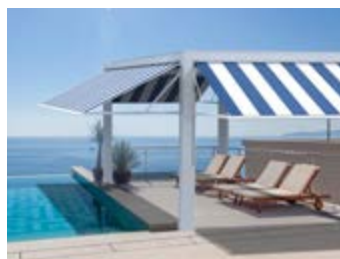

OPEN IT - EXCLUSIVITÉ

OPEN'IT, le premier store à projection signe son entrée dans la grande collection des pergolas bioclimatiques Marquises. Intégré à la structure, le système se veut modulable et de manipulation facile. vous doublerez la surface d'ombre lorsque les bras sont entièrement déployés.