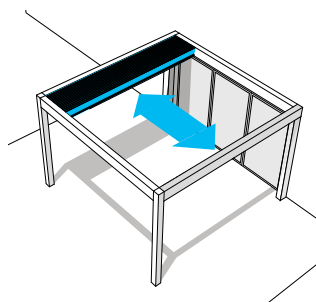

Dimensions maximum : 6,08 x 4,5m.

Caractéristiques gamme OPEN

OPEN^R

Ouverture frontale | OPEN^R

Ouverture latérale | OPEN^R

OPEN^R

Ouverture frontale | OPEN^R

Ouverture latérale | OPEN^R

Poteaux OPEN

Les poteaux en aluminium extrudé de 14 x 14 cm de large et de 2715 mm de haut sont entièrement intégrés aux profils. Aucune vis n'est apparente pour une finition parfaite.

RAL 9016

RAL 9007

FS 7016