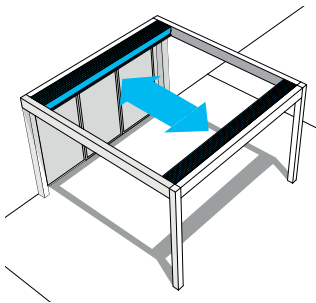

Dimensions maximum : 6,08 x 4,5m/module. Existe également en modules multiples accouplés..

OPEN ARCHE, une architecture aérienne unique !

L'élégance et la légèreté de l'OPEN version Arche. Cette solution permet de libérer la structure de ses poteaux aux extrémités. La vue est ainsi dégagée pour un rendu très aérien. Tendance et fun, le coloris de l'arche peut être différent de celui de l'armature.

Dimensions maximum : 6,08 x 4,5m.

Caractéristiques gamme OPEN

OPEN^R

Ouverture frontale | OPEN^R

Ouverture latérale | OPEN^R

OPEN^R

Ouverture frontale | OPEN^R

Ouverture latérale | OPEN^R