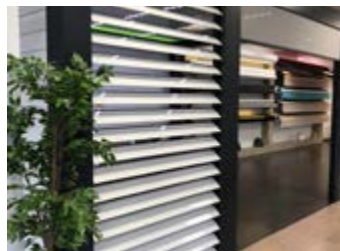

Protect Lames

Le Protect Lames se compose de lames fixes et orientables, spécialement conçues pour un usage vertical, réparties sur toute la hauteur de la pergola. Les lames s'orientent jusqu'à 160° afin d'optimiser au mieux le passage de la lumière.