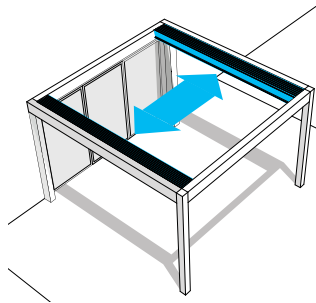

Dimensions maximum : 6,08 x 4,5m/module. Existe également en modules multiples accouplés..

OPEN ARCHE, une architecture aérienne unique !

L'élégance et la légèreté de l'OPEN version Arche. Cette solution permet de libérer la structure de ses poteaux aux extrémités. La vue est ainsi dégagée pour un rendu très aérien. Tendance et fun, le coloris de l'arche peut être différent de celui de l'armature.

Dimensions maximum : 6,08 x 4,5m.

Caractéristiques gamme OPEN

OPEN^R

Ouverture frontale | OPEN^R

Ouverture latérale | OPEN^R

OPEN^R

Ouverture frontale | OPEN^R

Ouverture latérale | OPEN^R

Poteaux OPEN

Les poteaux en aluminium extrudé de 14 x 14 cm de large et de 2715 mm de haut sont entièrement intégrés aux profils. Aucune vis n'est apparente pour une finition parfaite.

RAL 9016

RAL 9007

FS 7016