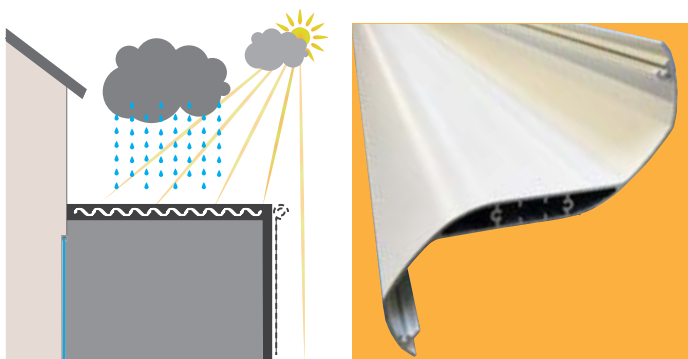

INDUSTRIE FRANÇAISE

PERGOLAS

IZI, simplement technologique

Marques présente son nouveau modèle design et innovant, la pergola IZI. Son architecture bioclimatique vous assure un confort d'ambiance le plus naturel possible, été comme hiver. Elle arbore un style aérien et subtil. La forme ondulée de ses lames donne une impression de légèreté et garantit une maîtrise parfaite de l'ensoleillement. Dimensions maximum : 5,6 m x 4m.

Protégez-vous des rayons du soleil et activez la circulation de l'air.

Optimisez la circulation de l'air et l'apport solaire.

Maîtrisez l'ensoleillement et protégez-vous des pluies fines.

En aluminium extrudé thermolaqué, de 205mm x 66mm.

Poteau en aluminium extrudé de 16 x 9 cm, pour une hauteur standard de 2,60 m.

Traverse latérale en aluminium extrudé de 9 x 22, 5 cm.

La pergola IZI est équipée de profils gouttières en aluminium extrudé pour l'évacuation de l'eau.