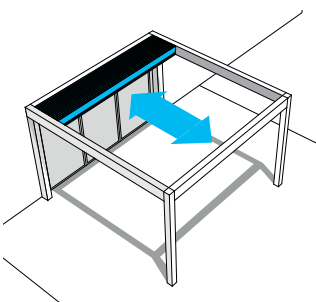

Dimensions maximum : 6,08 x 4,5m.

Caractéristiques gamme OPEN

OPEN^R

Ouverture frontale | OPEN^R

Ouverture latérale | OPEN^R

OPEN^R

Ouverture frontale | OPEN^R

Ouverture latérale | OPEN^R

Poteaux OPEN

Les poteaux en aluminium extrudé de 14 x 14 cm de large et de 2715 mm de haut sont entièrement intégrés aux profils. Aucune vis n'est apparente pour une finition parfaite.

RAL 9016

RAL 9007

FS 7016