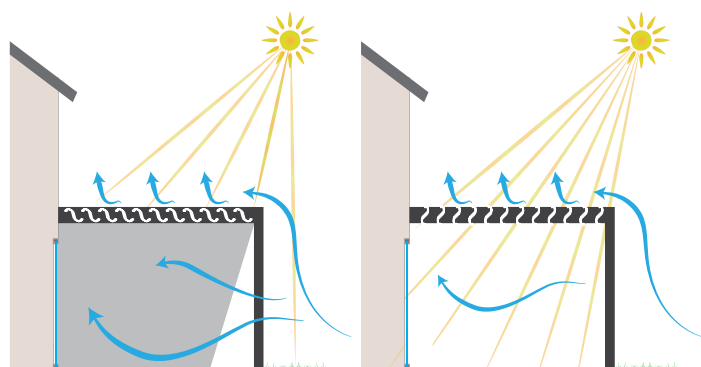

INDUSTRIE FRANÇAISE

PERGOLAS

IZI, simplement technologique

Marques présente son nouveau modèle design et innovant, la pergola IZI. Son architecture bioclimatique vous assure un confort d'ambiance le plus naturel possible, été comme hiver. Elle arbore un style aérien et subtil. La forme ondulée de ses lames donne une impression de légèreté et garantit une maîtrise parfaite de l'ensoleillement. Dimensions maximum : 5,6 m x 4m.

Protégez-vous des rayons du soleil et activez la circulation de l'air.

Optimisez la circulation de l'air et l'apport solaire.

Maîtrisez l'ensoleillement et protégez-vous des pluies fines.

En aluminium extrudé thermolaqué, de 205mm x 66mm.

Poteau en aluminium extrudé de 16 x 9 cm, pour une hauteur standard de 2,60 m.

Traverse latérale en aluminium extrudé de 9 x 22, 5 cm.

La pergola IZI est équipée de profils gouttières en aluminium extrudé pour l'évacuation de l'eau.

OPEN, la pergola bioclimatique à lames orientables.

La pergola se fait aujourd'hui bioclimatique en s'adaptant à toutes les conditions météo. Elle protège du soleil et optimise la circulation de l'air, pour un lieu de vie exceptionnel. La pergola OPEN offre une maîtrise totale de l'ensoleillement grâce à l'orientation des lames jusqu'à 160°. Ces dernières sont également équipées de profils permettant l'évacuation d'eau de pluie et leur emboîtement en position fermée assure la fermeture du plafond.